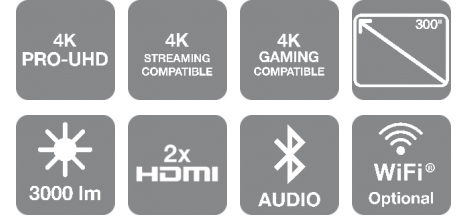

VERİ SAYFASI

TEMEL ÖZELLİKLER

- **Düzdün ve net görüntüler için 4K PRO-UHD¹**
  Özgün 4K ve 4K olmayan kaliteli içerikleri izleyin
- **Kolay kurulum ve içerik erişimi**
  Cihazları iki HDMI bağlantı noktasından birine bağlayarak içerik akışı sağlayın
- **Yüksek kaliteli ve uygun maliyetli**
  4K deneyimini uygun fiyata sunan esnek özellikler
- **Etkileyici büyük ekran deneyimi**
  Filmlerin, sporun ve oyunların keyfini en iyi şekilde çıkarın
- **Gelecek yedi yıl boyunca her gün bir film izleyin²**
  Eko modunda 5000 saatlik lamba ömrü

EPSON
WORLD LEADER
IN PROJECTORS

Source: Futuresource Consulting Ltd.

EPSON®
EXCEED YOUR VISION