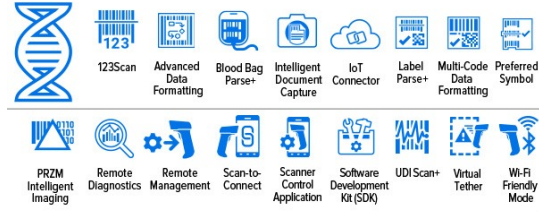

Önerilen Hizmetler

Zebra OneCare Select; Zebra OneCare Essential; Zebra OneCare Pil Bakımı

Dipnotlar

- DS4600-DL/HL modellerinde bulunur
- Sembolojilerin tam listesi için Ürün Başvuru Kılavuzuna bakın
- Saniye başına bir taramada
- Baskı çözünürlüğü kontrast ve ortam ışığına bağlıdır. Bu özelliklerde önceden haber vermeksizin değişiklik yapılabilir.

ZEBRA DNA

Zebra DNA, her Zebra barkod okuyucudan maksimum performans sağlamak için özel olarak tasarlanmış son derece akıllı bir cihaz yazılımı, yazılım, yardımcı programlar ve uygulamalar paketidir. Daha fazla bilgi için: www.zebra.com/zebradna